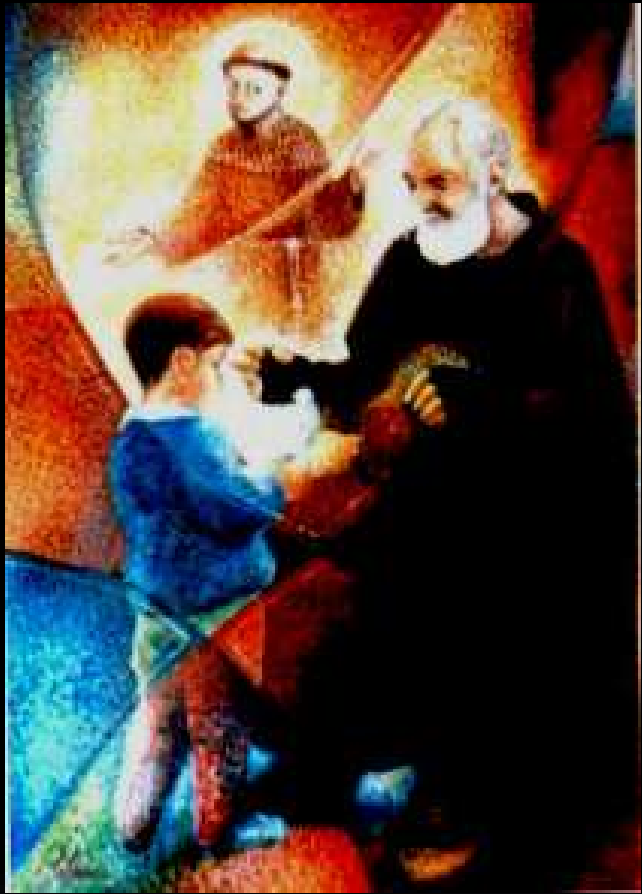

RITRATTI DI PAPI, SANTI E RELIGIOSI

OPERE D'ARTE SACRA

PAPA LEONE XIV 2025

Il 31 Agosto 2012 moriva un grande Cardinale Lombardo S.E. Carlo Maria Martini
Dieci anni dopo in occasione della Festa di S. Abbondio, patrono di Como, si insedia il
Cardinale Oscar Cantoni.

DON GALLO

Il Cardinale di Torino MAURILIO FOSSATI

Nominò Padre Ruggero Cappellano
delle Carceri Nuove e ordinò
sacerdote, da Arcivescovo,, in quel
di Chieri, il futuro Cardinale di Milano
Carlo Maria Martini

UN PARTICOLARE OMAGGIO AL CUGINO DI MAMMA PADRE RUGGERO CIPOLLA
FAMOSO CAPPELLANO DELLE CARCERI NUOVE DI TORINO

PADRE RUGGERO CHIAMATO L'ANGELO DELLE CARCERI LO RAFFIGURAI NEL 1975 IN QUESTO DIPINTO ASSIEME AI SUOI CARCERATI (Il dipinto si trova presso il museo delle carceri)