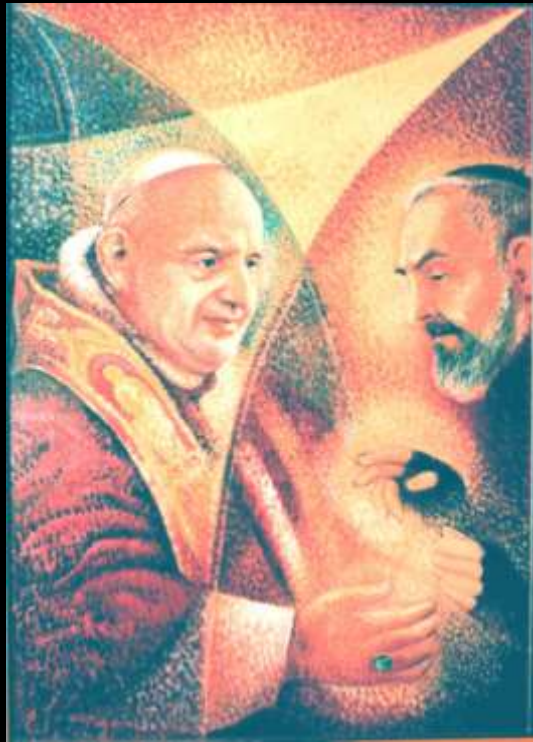

RITRATTI DI PAPI, SANTI E RELIGIOSI

OPERE D'ARTE SACRA

PAPA LEONE XIV 2025

Il 31 Agosto 2012 moriva un grande Cardinale Lombardo S.E. Carlo Maria Martini
Dieci anni dopo in occasione della Festa di S. Abbondio, patrono di Como, si insedia il
Cardinale Oscar Cantoni.

DON GALLO

Il Cardinale di Torino MAURILIO FOSSATI

Nominò Padre Ruggero Cappellano
delle Carceri Nuove e ordinò
sacerdote, da Arcivescovo,, in quel
di Chieri, il futuro Cardinale di Milano
Carlo Maria Martini

UN PARTICOLARE OMAGGIO AL CUGINO DI MAMMA PADRE RUGGERO CIPOLLA
FAMOSO CAPPELLANO DELLE CARCERI NUOVE DI TORINO

PADRE RUGGERO CHIAMATO L'ANGELO DELLE CARCERI LO RAFFIGURAI NEL 1975 IN QUESTO DIPINTO ASSIEME AI SUOI CARCERATI (Il dipinto si trova presso il museo delle carceri)