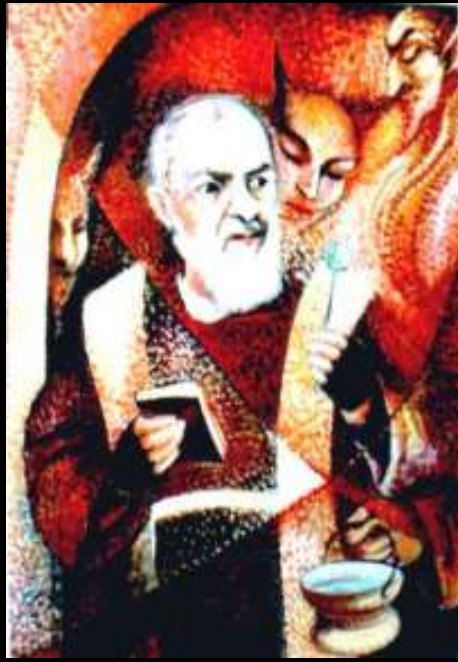

RITRATTI DI PAPI, SANTI E RELIGIOSI

OPERE D'ARTE SACRA

PAPA LEONE XIV 2025

Il 31 Agosto 2012 moriva un grande Cardinale Lombardo S.E. Carlo Maria Martini
Dieci anni dopo in occasione della Festa di S. Abbondio, patrono di Como, si insedia il
Cardinale Oscar Cantoni.

DON GALLO

Il Cardinale di Torino MAURILIO FOSSATI

Nominò Padre Ruggero Cappellano
delle Carceri Nuove e ordinò
sacerdote, da Arcivescovo,, in quel
di Chieri, il futuro Cardinale di Milano
Carlo Maria Martini

UN PARTICOLARE OMAGGIO AL CUGINO DI MAMMA PADRE RUGGERO CIPOLLA
FAMOSO CAPPELLANO DELLE CARCERI NUOVE DI TORINO

PADRE RUGGERO CHIAMATO L'ANGELO DELLE CARCERI LO RAFFIGURAI NEL 1975 IN QUESTO DIPINTO ASSIEME AI SUOI CARCERATI (Il dipinto si trova presso il museo delle carceri)