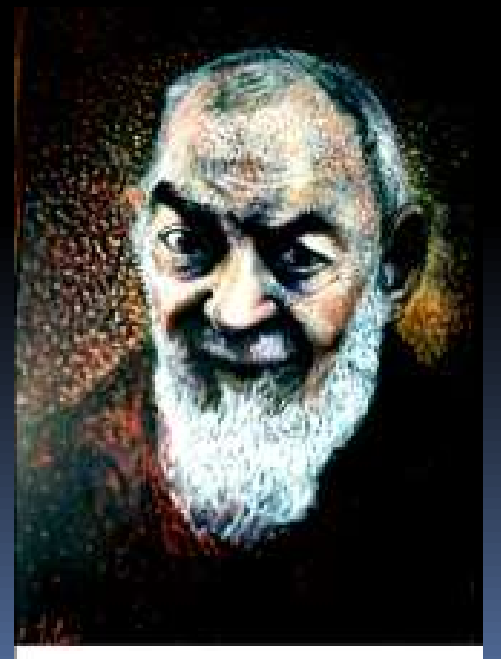

RITRATTI DI PAPI, SANTI E RELIGIOSI

OPERE D'ARTE SACRA

PAPA LEONE XIV 2025

Il 31 Agosto 2012 moriva un grande Cardinale Lombardo S.E. Carlo Maria Martini
Dieci anni dopo in occasione della Festa di S. Abbondio, patrono di Como, si insedia il
Cardinale Oscar Cantoni.

DON GALLO

Il Cardinale di Torino MAURILIO FOSSATI

Nominò Padre Ruggero Cappellano
delle Carceri Nuove e ordinò
sacerdote, da Arcivescovo,, in quel
di Chieri, il futuro Cardinale di Milano
Carlo Maria Martini

UN PARTICOLARE OMAGGIO AL CUGINO DI MAMMA PADRE RUGGERO CIPOLLA
FAMOSO CAPPELLANO DELLE CARCERI NUOVE DI TORINO

PADRE RUGGERO CHIAMATO L'ANGELO DELLE CARCERI LO RAFFIGURAI NEL 1975 IN QUESTO DIPINTO ASSIEME AI SUOI CARCERATI (Il dipinto si trova presso il museo delle carceri)