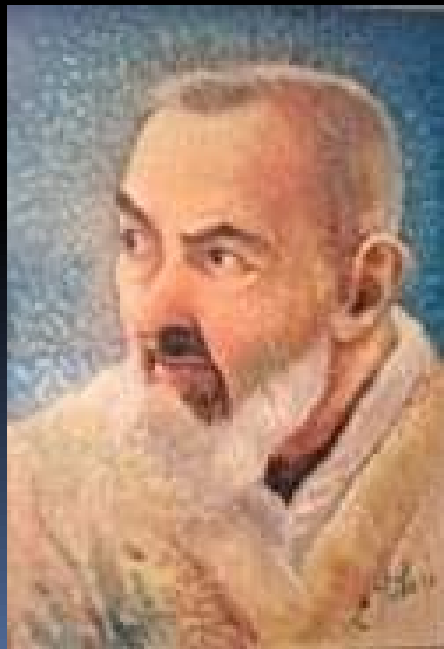

RITRATTI DI PAPI, SANTI E RELIGIOSI

OPERE D'ARTE SACRA

PAPA LEONE XIV 2025

Il 31 Agosto 2012 moriva un grande Cardinale Lombardo S.E. Carlo Maria Martini
Dieci anni dopo in occasione della Festa di S. Abbondio, patrono di Como, si insedia il
Cardinale Oscar Cantoni.

DON GALLO

Il Cardinale di Torino MAURILIO FOSSATI

Nominò Padre Ruggero Cappellano
delle Carceri Nuove e ordinò
sacerdote, da Arcivescovo,, in quel
di Chieri, il futuro Cardinale di Milano
Carlo Maria Martini

UN PARTICOLARE OMAGGIO AL CUGINO DI MAMMA PADRE RUGGERO CIPOLLA
FAMOSO CAPPELLANO DELLE CARCERI NUOVE DI TORINO

PADRE RUGGERO CHIAMATO L'ANGELO DELLE CARCERI LO RAFFIGURAI NEL 1975 IN QUESTO DIPINTO ASSIEME AI SUOI CARCERATI (Il dipinto si trova presso il museo delle carceri)